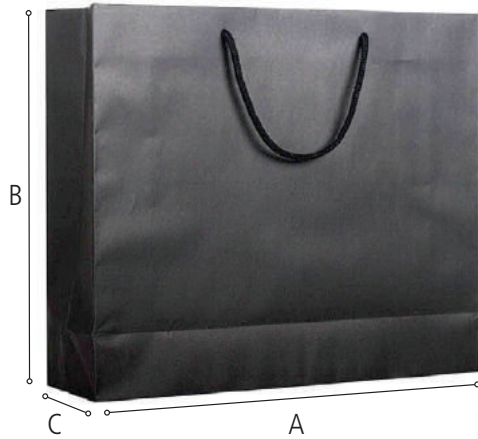

Bolsas PVC grueso asa cordón