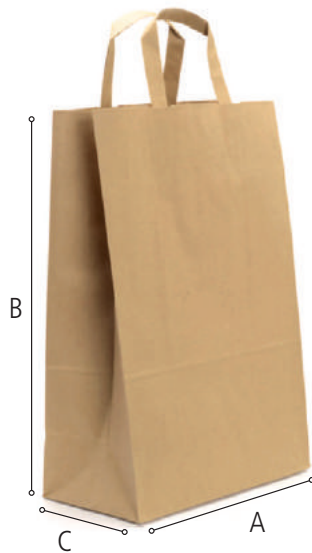

Tamaño Bolsas:

A	B	C
18 x	24 x	8 cm.
24 x	32 x	10 cm.
32 x	40 x	12 cm.
42 x	49 x	16 cm.

Color interior: *Kraft natural o blanco.*

Colores:

Tamaño Bolsas:

A	B	C
18 x	24 x	8 cm. (colores ●○●)
24 x	32 x	10 cm.
32 x	40 x	12 cm.
42 x	49 x	16 cm.

Personalización: *Todas nuestras bolsas se entregan marcadas con tu publicidad ambas caras una tinta (color de la tinta a elegir)*

## Bolsas Papel Kraft asas planas

Reciclables  
Ecológicas

**Bolsas de papel kraft económicas personalizadas, ideales para todo tipo de tiendas y negocios.**

Material: **bolsas de papel kraft de 80 grs.**

Asas: **planas del mismo color que la bolsa**

Color: **Color Kraft natural, exterior e interior**

Tamaño Bolsas:

A	B	C
22 x	32 x	11 cm.
25 x	34 x	9 cm.
32 x	41 x	12 cm.
40 x	45 x	15 cm.

Personalización: **Todas nuestras bolsas se entregan marcadas con tu publicidad ambas caras una tinta (color de la tinta a elegir)**